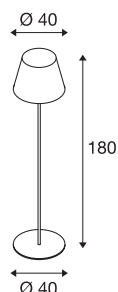

ADEGAN

Outdoor Standleuchte, TC-(D,H,T,Q)SE, IP54, anthrazit, max. 24W

Dekorative, mobile Aluminiumstandleuchte mit einem geschlossenen, hochfesten Leuchtschirm aus PC. Durch Schutzart IP54, massive Bodenplatte sowie Netzkabel inklusive Netzstecker an fast jedem Ort einsetzbar. Montage kann zusätzlich mittels optionalen Erdspieß erfolgen.

TECHNISCHE DATEN

Art. Nr.	228965
Fassung	E27
Anzahl Fassungen	1
IP Code	IP 54
Schlagfestigkeitsklasse	IK 04
Schlagfestigkeit	0.5 Joule
Montage	Mobil
Primäre Nennspannung	220-240V ~50/60Hz
Schutzklasse	I
Wattage	24 W
Farbe	anthrazit
Höhe	180 cm
Durchmesser	40 cm
Nettogewicht	8.254 kg
Bruttogewicht	11.035 kg
BIG WHITE Seite	663