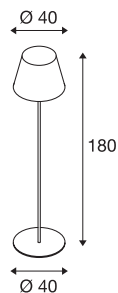

Lampadaire outdoor ADEGAN

TC-(D,H,T,Q)SE, IP54, anthracite, max. 24 W

Lampadaire mobile et décoratif en aluminium, avec un abat-jour fermé en PC très résistant. L'indice de protection IP54 signifie que ce luminaire doté d'un câble réseau et d'une fiche de contact peut être placé à presque n'importe quel endroit en plein air. Le montage peut se faire au moyen d'un piquet disponible en option.

INFORMATIONS TECHNIQUES

N° art.	228965
Douille	E27
Nombre de douilles	1
Code IP	IP 54
Classe de résistance aux chocs	IK 04
Résistance au choc	0.5 Joule
Montage	Mobile
Tension nominale primaire	220-240V ~50/60Hz
Indice de protection	I
Wattage	24 W
Coloris	anthracite
Faisceau lumineux	direct - indirect
Hauteur	180 cm
Diamètre	40 cm
Poids net	8.254 kg
Poids brut	11.035 kg
BIG WHITE, page	663