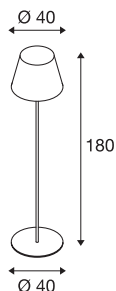

ADEGAN

lampada da terra, Outdoor TC-(D,H,T,Q)SE, IP54, antracite, max. 24W

Lampada da terra mobile decorativa in alluminio, con un diffusore chiuso, altamente resistente in policarbonato (P-C). Grazie al grado di protezione IP54, la piastra di base massiccia e il cavo di alimentazione con spina, è utilizzabile praticamente ovunque. Si può montare anche con il picchetto opzionale.

DATI TECNICI

Articolo	228965
Attacco	E27
Numero di attacchi	1
Codice IP	IP 54
Classe di resistenza all'urto	IK 04
Resistenza all'urto	0.5 Joule
Montaggio	Mobile
Tensione nominale primaria	220-240V ~50/60Hz
Classe isolamento	I
Wattaggio	24 W
Colore	antracite
Emissione	diretto-indiretto
Altezza	180 cm
Diametro	40 cm
Peso netto	8.254 kg
Peso lordo	11.035 kg
BIG WHITE pagina	663