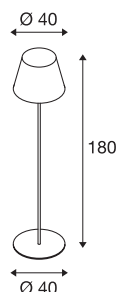

ADEGAN

pullert, E27, IP54, antrasitt, maks. 24 W

Dekoratív, mobil pullert av aluminium med en lukket, robust armaturskjerm av PC. Med kapslingsklasse IP54, massiv golvplate samt nettledning med støpsel kan armaturet benyttes nesten overalt. Den kan også monteres med jordspyd (ekstrauststyr).

TEKNISKE DATA

| | |
|----------------------|---------------------|
| Art.nr. | 228965 |
| EL nummer | 3217038 |
| Sokkel | E27 |
| Antall lyskilder | 1 |
| IP-kode | IP 54 |
| Slagfasthetsklasse | IK 04 |
| Slagfasthet | 0.5 Joule |
| Montering | Mobil |
| Primær merkespenning | 220-240V ~50/60Hz |
| Kapslingsgrad | I |
| Systemeffekt | 24 W |
| Farge | antrasitt |
| Lysåpning | direkte - indirekte |
| Høyde | 180 cm |
| Diameter | 40 cm |
| Nettvekt | 8.254 kg |
| Bruttvekt | 11.035 kg |
| BIG WHITE side | 663 |