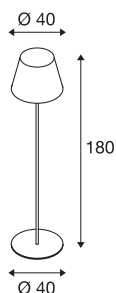

ADEGAN

outdoor staanlamp, TC-(D,H,T,Q)SE, IP54, antraciet, max. 24W

Decoratieve, mobiele aluminium staanlamp met een gesloten, hoogwaardige lampenkamp van PC. Door de beschermklasse IP54, de massieve bodemplaat en de aansluitkabel met netstekker is ze zo goed als overal inzetbaar. De lamp kan naar wens ook met een grondpin worden gemonteerd.

TECHNISCHE GEGEVENS

| | |
|----------------------------|-------------------|
| Art.nr. | 228965 |
| Fitting | E27 |
| Aantal fittingen | 1 |
| IP-code | IP 54 |
| Schokbestendigheidsklasse | IK 04 |
| Schokbestendigheid | 0.5 Joule |
| Montage | mobiel |
| Primaire nominale spanning | 220-240V ~50/60Hz |
| Beschermingsklasse | I |
| Wattage | 24 W |
| Kleur | antraciet |
| Lichtuitlaat | direct-indirect |
| Hoogte | 180 cm |
| Diameter | 40 cm |
| Nettogewicht | 8.254 kg |
| Brutogewicht | 11.035 kg |
| BIG WHITE pagina | 663 |