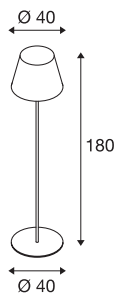

## ADEGAN

luminária de apoio para exteriores, TC-(D,H,T,Q)SE, IP54, antracite, máx. 24W

Luminária de pé em alumínio móvel e decorativo, com globo fechado e resistente em PC. Devido à sua classe de proteção IP54, à placa de base maciça, bem como ao cabo de alimentação incluindo ficha de tomada, pode ser disposta em quase todos os lugares. A montagem pode ser adicionalmente efetuada com a ajuda de uma estaca.

## DADOS TÉCNICOS

Ref. n.º	228965
Número de tomadas	1
IP Code	IP 54
Classe de resistência ao impacto	IK 04
Resistência ao impacto	0.5 Joule
Montagem	Móvel
Tensão nominal primária	220-240V ~50/60Hz
Classe de proteção	I
Potência	24 W
Cor	antracite
Saída de luz	direto-indireto
Altura	180 cm
Diâmetro	40 cm
Peso líquido	8.254 kg
Peso bruto	11.035 kg
Página BIG WHITE	555