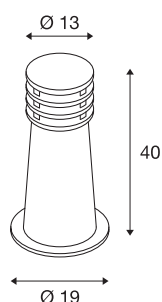

RUSTY® 40

borne extérieure, rouille, E27, 11W max, IP55

Les lampadaires à éclairage direct de la série RUSTY séduisent par leur aspect rouillé original. Avec les intempéries, une couche de rouille contrôlée se forme à la surface de l'acier FeCSi tout en conservant la protection anti-corrosion des éléments internes. Cela fait de chaque luminaire un objet unique et vraiment original dans votre installation. Conçus pour l'extérieur grâce à l'indice de protection IP55. Accessoires disponibles en option : piquet et boîte de connexion pour un raccordement électrique sécurisé dans le pied. Le raccordement électrique des versions disponibles s'effectue sur la tension secteur 230V. Nous recommandons de rincer abondamment les luminaires après l'installation pour enlever le surplus de poudre de rouille. La rouille est un processus naturel, la texture et l'aspect évolue dans le temps selon l'exposition et les intempéries, c'est pourquoi chaque Rusty est unique.

INFORMATIONS TECHNIQUES

Réf.	229020
Douille	E27
Nombre de douilles	1
Code IP	IP 55
Montage	En saillie
Détails de montage	Sol
Tension nominale primaire	220-240V ~50/60Hz
Classe de protection	II
Puissance en watts	11 W
Coloris	rouille
Répartition de l'intensité lumineuse	asymétrique
Sortie lumineuse	direct - indirect
Hauteur	40 cm
Diamètre	19 cm
Poids net	8.098 kg
Poids brut	8.8 kg
Page du BIG WHITE	646

Source Préconisée

1005290	T38 E27 , ampoule LED, blanc, 8 W, 4000 K, IRC90, 240°
1005289	T38 E27 , ampoule LED, blanc, 8 W, 3000 K, IRC90, 240°

Accessoires

228730	Boîte de connexion , extérieur, 3 pôles, noir, IP68
229022	Piquet , extérieur, inox