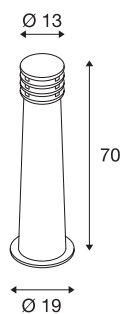

RUSTY 70

venkovní stojací lampa, TC-DSE, IP55, kulatá, rezavé ocel, ØV 19/70 cm, max. 11 W

Přímo zaměřené stojací lampy řady RUSTY přesvědčí nezvyklým rezavým vzhledem. Pomocí používané oceli FeCSi se vytváří působením povětrnostních poměrů kontrolovaná vrstva rzi na povrchu, která chrání vlastní povrch před další korozí. Tím je lampa unikát a je absolutní zvláštností při každé instalaci. Díky krytí IP55 je vhodná pro venkovní oblast. Volitelně jsou bodec i spojovací box k bezpečnému elektrickému připojení k dispozici v kruhovém sloupku svítidla. Elektrické připojení verzí, které jsou k dispozici, se provádí vždy k síťovému napětí 230 V.

TECHNICKÁ DATA

Č. výrobku	229021
Objímka	E27
Počet objímek	1
Kód IP	IP 55
Montáž	Nástavba
Podrobnosti montáže	Podlaha
Primární jmenovité napětí	220-240V ~50/60Hz
Třída ochrany	II
Příkon	11 W
Barva	rezavá
Svítivost	asymetrický
Výstup světla	přímé – nepřímé
Výška	70 cm
Průměr	19 cm
Hmotnost netto	13.708 kg
Celková hmotnost	14.668 kg
BIG WHITE strana	646

Doporučená žárovka

1005290	T38 E27 , LED světelný zdroj bílý 8 W 4000 K CRI 90 240°
1005289	T38 E27 , LED světelný zdroj bílý 8 W 3000 K CRI 90 240°

Příslušenství

228730	SPOJOVACÍ BOX , 3pólový, IP68
229022	TRN DO země , pro RUSTY, pozinkovaná ocel, délka 50 cm