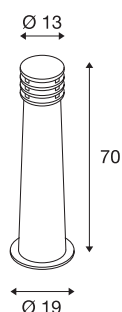

RUSTY 70

luminaria de pie de exterior, TC-DSE, IP55, redonda, acero oxidado, Ø/AI. 19/70 cm, 11 W como máximo

Las luminarias de pie radiantes directamente de la serie RUSTY convencen por su excepcional apariencia oxidada. A través del acero FeCSi usado, se forma una película de herrumbre controlada en la superficie a través de las condiciones climáticas, cuya sustancia en sí protege de una mayor corrosión. Esto convierte a las luminarias en un ejemplar único y una característica absoluta en cada instalación. Gracias al grado de protección IP55, son aptas para su uso en exteriores. De manera opcional se encuentra disponible un piquete de puesta a tierra, así como una caja de conexión en el brazo de la luminaria, para una conexión eléctrica segura. La conexión eléctrica de las versiones disponibles se realiza a la tensión eléctrica de 230 V.

Datos técnicos

Art. N.º	229021
Casquillo	E27
Número de casquillos	1
Código IP	IP 55
Montaje	Superficie
Detalles de montaje	Suelo
Voltaje nominal primario	220-240V ~50/60Hz
Clase de protección	II
Potencia	11 W
Color	herrumbre
Distribución de la intensidad lumínica	asimétrica
Salida de la luz	Directa - indirecta
Altura	70 cm
Diámetro	19 cm
Peso neto	13.708 kg
Peso bruto	14.668 kg
Página BIG WHITE	646

Bombilla recomendada

1005290	T38 E27 , bombilla led - blanco 8 W 4000 K CRI9-0 240°
1005289	T38 E27 , bombilla led - blanco 8 W 3000 K CRI9-0 240°

Accesorios

228730	CAJA DE CONEXIÓN , de 3 polos, IP68
229022	PIQUETE DE PUESTA A TIERRA , para RUSTY, acero galvanizado, 50 cm de longitud