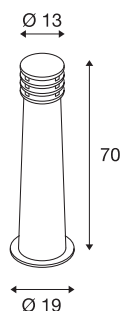

## Borne outdoor RUSTY 70

TC-DSE, IP55, ronde, acier rouillé, 19 x 70 cm (Ø/h), max. 11 W

Les bornes à éclairage direct de la série RUSTY conviennent par leur aspect rouillé exceptionnel. Grâce à l'acier FeCSi utilisé et aux conditions météorologiques, une couche de rouille contrôlée se forme en surface qui protège la matière de la corrosion ultérieure. Cet aspect confère aux lampadaires un look unique et contribue à la spécificité de chaque installation. Indice de protection IP55, donc indiqué pour l'extérieur. Un piquet et une boîte de jonction sont disponibles en option pour le raccordement électrique fiable dans la tige ronde. Le raccordement électrique des modèles disponibles se fait au réseau 230 V.

## INFORMATIONS TECHNIQUES

N° art.	229021
Douille	E27
Nombre de douilles	1
Code IP	IP 55
Montage	Apparent
Infos de montage	Sol
Tension nominale primaire	220-240V ~50/60Hz
Indice de protection	II
Wattage	11 W
Coloris	rouille
Répartition de l'intensité lumineuse	asymétrique
Faisceau lumineux	direct - indirect
Hauteur	70 cm
Diamètre	19 cm
Poids net	13.708 kg
Poids brut	14.668 kg
BIG WHITE, page	646

## Accessoires

228730	BOÎTIER DE CONNEXION , 3 pôles, IP68
229022	PIQUET pour RUSTY , acier galvanisé, longueur 50 cm