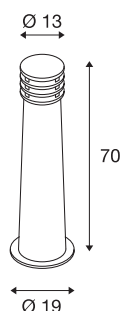

RUSTY® 70

borne extérieure, rouille, E27, 11W max, IP55

Les lampadaires à éclairage direct de la série RUSTY séduisent par leur aspect rouillé original. Avec les intempéries, une couche de rouille contrôlée se forme à la surface de l'acier FeCSi tout en conservant la protection anti-corrosion des éléments internes. Cela fait de chaque luminaire un objet unique et vraiment original dans votre installation. Conçus pour l'extérieur grâce à l'indice de protection IP55. Accessoires disponibles en option : piquet et boîte de connexion pour un raccordement électrique sécurisé dans le pied. Le raccordement électrique des versions disponibles s'effectue sur la tension secteur 230V. Nous préconisons de rincer abondamment les luminaires après l'installation pour enlever le surplus de poudre de rouille. La rouille est un processus naturel, la texture et l'aspect évolue dans le temps selon l'exposition et les intempéries, c'est pourquoi chaque Rusty est unique.

INFORMATIONS TECHNIQUES

Réf.	229021
Douille	E27
Nombre de douilles	1
Code IP	IP 55
Montage	En saillie
Détails de montage	Sol
Tension nominale primaire	220-240V ~50/60Hz
Classe de protection	II
Puissance en watts	11 W
Coloris	rouille
Répartition de l'intensité lumineuse	asymétrique
Sortie lumineuse	direct - indirect
Hauteur	70 cm
Diamètre	19 cm
Poids net	13.708 kg
Poids brut	14.668 kg
Page du BIG WHITE	646

Source Préconisée

1005290	T38 E27 , ampoule LED, blanc, 8 W, 4000 K, IRC90, 240°
1005289	T38 E27 , ampoule LED, blanc, 8 W, 3000 K, IRC90, 240°

Accessoires

228730	Boîte de connexion , extérieur, 3 pôles, noir, IP68
229022	Piquet , extérieur, inox