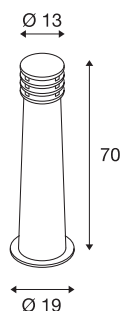

## RUSTY 70

outdoor staanlamp, TC-DSE, IP55, rond, ijzer geroest, Ø/H 19/70 cm, max. 11W

De direct afstralende staanlampen uit de RUSTY reeks overtuigen door hun buitengewone roestoptiek. Op het FeCSi-stalen oppervlak vormt zich door de weersomstandigheden een gecontroleerde roestlaag, die het eigenlijke materiaal beschermt tegen verdere corrosie. Zo geven deze unieke lampen elke lichtinstallatie iets heel bijzonders. Dankzij beschermklasse IP55 zijn ze geschikt voor gebruik buiten. Als optie zijn een grondpin en een verbindingsdoos verkrijgbaar voor een veilige, elektrische aansluiting in de lampschacht. De lampen worden rechtstreeks aangesloten op 230V netspanning.

## TECHNISCHE GEGEVENS

Art.nr.	229021
Fitting	E27
Aantal fittingen	1
IP-code	IP 55
Montage	opbouw
Montagebeschrijving	grond
Primaire nominale spanning	220-240V ~50/60Hz
Beschermingsklasse	II
Wattage	11 W
Kleur	roest
Lichtsterkteverdeling	asymmetrisch
Lichtuitlaat	direct-indirect
Hoogte	70 cm
Diameter	19 cm
Nettogewicht	13.708 kg
Brutogewicht	14.668 kg
BIG WHITE pagina	646

## Toebehoren

228730	VERBINDINGSDOOS , 3-polig, IP68
229022	GRONDPIN , voor RUS- TY, staal verzinkt, lengte 50 cm