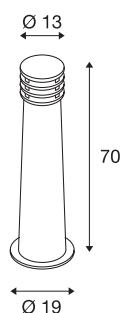

## RUSTY 70

luminária de apoio para exteriores, TC-DSE, IP55, redonda, aço enferrujado, Ø/A 19/70 cm, máx. 11W

As luminárias de apoio de projeção direta da série RUSTY persuadem através da sua aparência de ferrugem invulgar. Com o aço FeCSi utilizado, forma-se, devido às condições meteorológicas, uma camada de ferrugem sobre a superfície, que protege a substância real da corrosão subsequente. Desta forma, estes objetos de iluminação tornam-se exclusivos e especiais em cada instalação. Devido à sua classe de proteção IP55, são adequadas para áreas exteriores. Opcionalmente, existe uma estaca e uma caixa de ligação para uma ligação elétrica segura na haste da luminária. A ligação elétrica das versões disponíveis é respetivamente efetuada a uma tensão de rede de 230V.

## DADOS TÉCNICOS

Ref. n.º	229021
Casquilho	E27
Número de tomadas	1
IP Code	IP 55
Montagem	Montagem à superfície
Pormenores da montagem	Chão
Tensão nominal primária	220-240V ~50/60Hz
Classe de proteção	II
Potência	11 W
Cor	ferrugem
Distribuição da intensidade luminosa	assimétrico
Saída de luz	direto-indireto
Altura	70 cm
Diâmetro	19 cm
Peso líquido	13.708 kg
Peso bruto	14.668 kg
Página BIG WHITE	646

## Recomendações

1005290	T38 E27 , fonte de luz LED branco 8 W 4000 K CRI90 240°
1005289	T38 E27 , fonte de luz LED branco 8 W 3000 K CRI90 240°

## Acessórios

228730	CAIXA DE LIGAÇÃO , 3 polos, IP68
229022	ESTACA , para RUSTY, aço galvanizado, comprimento: 50 cm