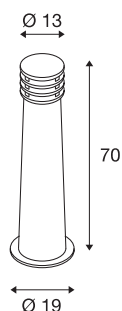

RUSTY 70

zunanja samostoječa svetilka, TC-DSE, IP55, okrogla, rjasto rjava, Ø/V 19/70 cm, maks. 11 W

Samostoječe svetilke RUSTY z neposrednim svetenjem vas bodo prepričale s svojim izjemnim rjastim videzom. FeCSi jeklo na površini ustvari rjasto prevleko, kadar je izpostavljeno vremenskim vplivom. Ta plast ščiti svetilko pred nadaljnjim rjavenjem. Tako so svetilke zanimivi unikatni glede na to, kam jih namestite. Spadajo v zaščitni razred IP55, zato so primerne za zunanjo uporabo. Dodatno sta na voljo ozemljitveni klin in povezovalna škatla za varno hranjenje v cevi svetilke. Ta različica svetilke se priklopi na omrežje z napetostjo 230 V.

TEHNIČNI PODATKI

Št. art.	229021
Okov	E27
Število okovov	1
IP koda	IP 55
Montaža	Nadgradnja
Podrobnosti montaže	Dno
Primarna nazivna napetost	220-240V ~50/60Hz
Zaščitni razred	II
El. moč	11 W
Barva	rjasta
Razporeditev svetilnosti	nesimetrična
Svetenje	neposredno – posredno
Višina	70 cm
Premer	19 cm
Neto teža	13.708 kg
Bruto teža	14.668 kg
BIG WHITE Stran	646

Priporočilo za žarnico

1005290	T38 E27 , LED-svetilo, belo 8 W 4000 K CRI90 240°
1005289	T38 E27 , LED-svetilo, belo 8 W 3000 K CRI90 240°

Dodatki

228730	POVEZOVALNA ŠKAT- LA , 3-polna, IP68
229022	OZEMLJITVENI KLIN , za RUSTY, pocinkano je- klo, dolžina 50 cm