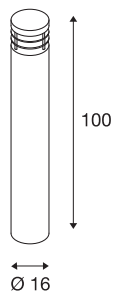

VAP 100

venkovní stojací lampa, TC-HSE, IP44, kulatá, nerezová ocel 304, Ø/V 16/100 cm, max. 23 W

Kulatá stojací lampa vyrobená z nerezové oceli odolné vůči povětrnostním vlivům k přímému připojení do sítě 230 V. Díky krytí IP44 je svítidlo dostupné v třech velikostech vhodných pro venkovní oblast. Volitelně jsou k snadné montáži k dispozici sada k upevnění do betonu i spojovací box k bezpečnému elektrickému připojení s kruhovým sloupkem svítidla.

TECHNICKÁ DATA

Č. výrobku	229050
Objímka	E27
Počet objímek	1
Kód IP	IP 55
Montáž	Nástavba
Podrobnosti montáže	Podlaha
Primární jmenovité napětí	220-240V ~50/60Hz
Třída ochrany	I
Příkon	23 W
Barva	nerezová ocel
Výstup světla	přímé – nepřímé
Výška	100 cm
Průměr	16 cm
Hmotnost netto	7.333 kg
Celková hmotnost	8.919 kg

Doporučená žárovka

1005290	T38 E27 , LED světelný zdroj bílý 8 W 4000 K CRI 90 240°
1005289	T38 E27 , LED světelný zdroj bílý 8 W 3000 K CRI 90 240°

Příslušenství

228730	SPOJOVACÍ BOX , 3pólový, IP68
229059	BETONOVÁ KOTVA , pro VAP, nerezová ocel 304