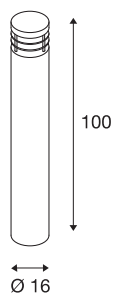

VAP 100

Outdoor Standleuchte, TC-HSE, IP44, rund, edelstahl 304, Ø/H 16/100 cm, max. 23W

Runde Standleuchte gefertigt aus witterungsbeständigem Edelstahl zum direkten Anschluss an 230V Netzspannung. Durch die Schutzart IP44 ist die in drei Größen verfügbare Leuchte für den Außenbereich geeignet. Zur einfachen Montage sind optional ein Betonankerset sowie eine Verbindungsbox zum sicheren, elektrischem Anschluss im runden Leuchtschaft verfügbar.

TECHNISCHE DATEN

Art. Nr.	229050
Fassung	E27
Anzahl Fassungen	1
IP Code	IP 55
Montage	Aufbau
Montagedetails	Boden
Primäre Nennspannung	220-240V ~50/60Hz
Schutzklasse	I
Wattage	23 W
Farbe	edelstahl
Höhe	100 cm
Durchmesser	16 cm
Nettogewicht	7.333 kg
Bruttogewicht	8.919 kg

Leuchtmittlempfehlung

1005290	T38 E27 , LED Leuchtmittel weiß 8W 4000K CRI90 240°
1005289	T38 E27 , LED Leuchtmittel weiß 8W 3000K CRI90 240°

Zubehör

228730	VERBINDUNGSBOX , IP68, 3-polig
229059	BETONANKER , für VAP, Edelstahl 304