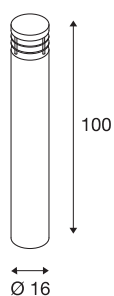

VAP 100

luminaria de pie de exterior, TC-HSE, IP44, redonda, acero fino 304, Ø/AI. 16/100 cm, 23 W como máximo

Luminaria de pie redonda de acero fino resistente a la intemperie para la conexión directa a la tensión eléctrica de 230 V. Gracias al grado de protección IP44, la luminaria disponible en tres tamaños es apta para su uso en exteriores. Para un montaje fácil se encuentra disponible de manera opcional un set de anclaje de hormigón, así como una caja de conexión en el brazo redondo de la luminaria, para una conexión eléctrica segura.

Datos técnicos

| | |
|--------------------------|---------------------|
| Art. N.º | 229050 |
| Número de casquillos | 1 |
| Código IP | IP 55 |
| Montaje | Superficie |
| Detalles de montaje | Suelo |
| Voltaje nominal primario | 220-240V ~50/60Hz |
| Clase de protección | I |
| Potencia | 23 W |
| Color | acero inoxidable |
| Salida de la luz | Directa - indirecta |
| Altura | 100 cm |
| Diámetro | 16 cm |
| Peso neto | 7.333 kg |
| Peso bruto | 8.919 kg |
| Página BIG WHITE | 562 |

Bombilla recomendada

| | |
|---------|--|
| 1005289 | T38 E27 , bombilla led - blanco 8 W 3000 K CRI9-0 240° |
| 1005290 | T38 E27 , bombilla led - blanco 8 W 4000 K CRI9-0 240° |

Accesorios

| | |
|--------|--|
| 228730 | CAJA DE CONEXIÓN , de 3 polos, IP68 |
| 229059 | ANCLAJE DE HORMIGÓN , para VAP, acero fino 304 |