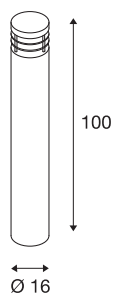

Borne outdoor VAP 100

TC-HSE, IP44, ronde, acier inox 304, 16 x 100 cm (Ø/h), max. 23 W

Borne ronde en inox inaltérable pouvant directement être raccordée au réseau 230 V. Comme l'indice de protection est IP44, le luminaire disponible en trois tailles est indiqué pour l'extérieur. Pour faciliter le montage, un set de vis et une boîte de jonction sont disponibles en option pour le raccordement électrique fiable dans la tige ronde.

INFORMATIONS TECHNIQUES

N° art.	229050
Douille	E27
Nombre de douilles	1
Code IP	IP 55
Montage	Apparent
Infos de montage	Sol
Tension nominale primaire	220-240V ~50/60Hz
Indice de protection	I
Wattage	23 W
Coloris	inox
Faisceau lumineux	direct - indirect
Hauteur	100 cm
Diamètre	16 cm
Poids net	7.333 kg
Poids brut	8.919 kg

Ampoules Recommandés

1005290	T38 E27 , ampoule LED blanche 8 W 4000 K IRC 90 240°
1005289	T38 E27 , ampoule LED blanche 8 W 3000 K IRC 90 240°

Accessoires

228730	BOÎTIER DE CONNEXION , 3 pôles, IP68
229059	GOUJONS À SCÉLLEMENT , pour VAP, acier inox 304