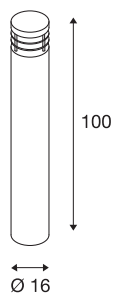

VAP 100

borne extérieure, inox, E27, 23W max, IP44, inox 304

Lampadaire rond fabriqué en inox résistant aux intempéries pour raccordement direct à la tension secteur 230V. Adapté pour l'extérieur grâce à l'indice de protection IP44. Luminaire disponible en trois tailles. Accessoires disponibles en option pour faciliter le montage : kit d'accessoires de fixation pour béton et boîte de connexion pour un raccordement électrique sécurisé dans le pied rond.

INFORMATIONS TECHNIQUES

Réf.	229050
Douille	E27
Nombre de douilles	1
Code IP	IP 55
Montage	En saillie
Détails de montage	Sol
Tension nominale primaire	220-240V ~50/60Hz
Classe de protection	I
Puissance en watts	23 W
Coloris	inox
Sortie lumineuse	direct - indirect
Hauteur	100 cm
Diamètre	16 cm
Poids net	7.333 kg
Poids brut	8.919 kg

Source Préconisée

1005290	T38 E27 , ampoule LED, blanc, 8 W, 4000 K, IRC90, 240°
1005289	T38 E27 , ampoule LED, blanc, 8 W, 3000 K, IRC90, 240°

Accessoires

228730	Boîte de connexion , extérieur, 3 pôles, noir, IP68
229059	Accessoires de fixation , pour béton, extérieur, inox