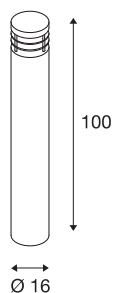

## VAP 100

**lampada da terra, Outdoor TC-HSE IP44, rotonda, acciaio inox 304, Ø/H 16/100 cm, max. 23W**

Lampada da terra rotonda in acciaio inox resistente alle intemperie, pronta per il collegamento diretto alla rete elettrica da 230V. La lampada, disponibile in tre formati, è adatta per l'uso esterno grazie al grado di protezione IP44. Per semplificarne il montaggio, sono disponibili come optional un set di ancoraggio e una scatola da incasso per un collegamento elettrico sicuro nello stelo rotondo.

## DATI TECNICI

Articolo	229050
Numero di attacchi	1
Codice IP	IP 55
Montaggio	Superficie
Dettagli di montaggio	Pavimento
Tensione nominale primaria	220-240V ~50/60Hz
Classe isolamento	I
Wattaggio	23 W
Colore	acciaio inox
Emissione	diretto-indiretto
Altezza	100 cm
Diametro	16 cm
Peso netto	7.333 kg
Peso lordo	8.919 kg
BIG WHITE pagina	562

## Lampadina consigliata

1005289	T38 E27 , sorgente luminosa a LED bianco 8W 3000K CRI90 240°
1005290	T38 E27 , sorgente luminosa a LED bianco 8W 4000K CRI90 240°