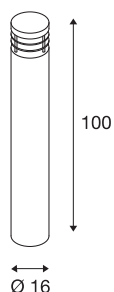

## VAP 100

pullert, TC-HSE, IP44, rund, rustfritt stål 304, Ø/H  
16/100 cm, maks. 23 W

Rund pullert i værbestandig rustfritt stål for direkte kobling til 230 V nettspenning. Med kapslingsklasse IP44 egner armaturet seg til utendørs bruk. Den fås i tre størrelser. Alternativt kan du få et betongankersett samt koblingsboks for sikker elektrisk tilkobling i den runde armaturfoten.

### TEKNISKE DATA

Art.nr.	229050
EL nummer	3240325
Sokkel	E27
Antall lyskilder	1
IP-kode	IP 55
Montering	Utenpåliggende montering
Montering detaljer	Gulv
Primær merkespenning	220-240V ~50/60Hz
Kapslingsgrad	I
Systemeffekt	23 W
Farge	rustfritt stål
Lysåpning	direkte - indirekte
Høyde	100 cm
Diameter	16 cm
Nettvekt	7.333 kg
Bruttovekt	8.919 kg