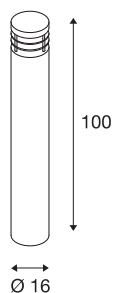

VAP 100

staande buitenlamp, TC-HSE, IP44, rond, roestvrij staal 304, Ø/H 16/100 cm, max. 23 W

Ronde staande lamp vervaardigd van weersbestendig roestvrij staal voor het rechtstreekse aansluiting op 230 V netspanning. Door de beveiligingsklasse IP44 is de in drie maten beschikbare lamp geschikt voor buitengebruik. Voor een eenvoudige montage zijn als optie een betonankerset plus een verbindingsbox voor de veilige, elektrische aansluiting in het ronde armatuur beschikbaar.

TECHNISCHE SPECIFICATIES

Art.nr.	229050
Fitting	E27
Aantal fittingen	1
IP-code	IP 55
Montage	Opbouw
Montagebeschrijving	Vloer
Primaire nominale spanning	220-240V ~50/60Hz
Veiligheidsklasse	I
Wattage	23 W
Kleur	roestvrij staal
Lichtval	direct - indirect
Hoogte	100 cm
Diameter	16 cm
Nettogewicht	7.333 kg
Brutogewicht	8.919 kg

Aanbevolen Lichtbronnen

1005290	T38 E27 , led lichtbron wit 8W 4000K CRI90 240°
1005289	T38 E27 , led lichtbron wit 8W 3000K CRI90 240°

Accessoires

228730	VERBINDINGSBOX , 3-polig, IP68
229059	BETONANKER , voor VAP, edelstaal 304