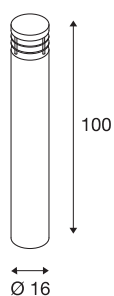

VAP 100

luminária de apoio para exteriores, TC-HSE, IP44, redonda, aço inox 304, Ø/A 16/100 cm, máx. 23W

Luminária de apoio redonda fabricada em aço inox resistente às intempéries, destinada a ligação direta a uma tensão de rede de 230V. A luminária disponível em três dimensões é adequada para a utilização em áreas exteriores, devido à sua classe de proteção IP44. Para facilitar a montagem, está disponível um kit de ancoragem em betão e uma caixa de ligação para uma ligação elétrica segura na haste da luminária redonda.

DADOS TÉCNICOS

Ref. n.º	229050
Número de tomadas	1
IP Code	IP 55
Montagem	Montagem à superfície
Pormenores da montagem	Chão
Tensão nominal primária	220-240V ~50/60Hz
Classe de proteção	I
Potência	23 W
Cor	aço inox
Saída de luz	direto-indireto
Altura	100 cm
Diâmetro	16 cm
Peso líquido	7.333 kg
Peso bruto	8.919 kg
Página BIG WHITE	562

Recomendações

1005289	
1005290	

Acessórios

228730	CAIXA DE LIGAÇÃO , 3 polos, IP68
229059	Âncora para betão para VAP aço inox 304