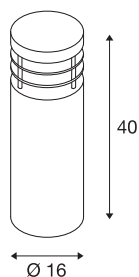

VAP 40

venkovní stojací lampa, TC-HSE, IP44, kulatá, nerezová ocel 304, Ø/V 16/40 cm, max. 23 W

Kulatá stojací lampa vyrobená z nerezové oceli odolné vůči povětrnostním vlivům k přímému připojení do sítě 230 V. Díky krytí IP44 je svítidlo dostupné v třech velikostech vhodných pro venkovní oblast. Volitelně jsou k snadné montáži k dispozici sada k upevnění do betonu i spojovací box k bezpečnému elektrickému připojení s kruhovým sloupkem svítidla.

TECHNICKÁ DATA

Č. výrobku	229054
Objímka	E27
Počet objímek	1
Kód IP	IP 55
Montáž	Nástavba
Podrobnosti montáže	Podlaha
Primární jmenovité napětí	220-240V ~50/60Hz
Třída ochrany	I
Příkon	23 W
Barva	nerezová ocel
Výstup světla	přímé – nepřímé
Výška	40 cm
Průměr	16 cm
Hmotnost netto	4.122 kg
Celková hmotnost	4.94 kg

Doporučená žárovka

1005290	T38 E27 , LED světelný zdroj bílý 8 W 4000 K CRI 90 240°
1005289	T38 E27 , LED světelný zdroj bílý 8 W 3000 K CRI 90 240°

Příslušenství

228730	SPOJOVACÍ BOX , 3pólový, IP68
229059	BETONOVÁ KOTVA , pro VAP, nerezová ocel 304