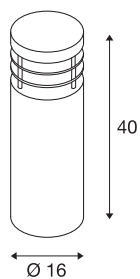

VAP 40

Outdoor Standleuchte, TC-HSE, IP44, rund, edelstahl 304, Ø/H 16/40 cm, max. 23W

Runde Standleuchte gefertigt aus witterungsbeständigem Edelstahl zum direkten Anschluss an 230V Netzspannung. Durch die Schutzart IP44 ist die in drei Größen verfügbare Leuchte für den Außenbereich geeignet. Zur einfachen Montage sind optional ein Betonankerset sowie eine Verbindungsbox zum sicheren, elektrischem Anschluss im runden Leuchtschaft verfügbar.

TECHNISCHE DATEN

Art. Nr.	229054
Fassung	E27
Anzahl Fassungen	1
IP Code	IP 55
Montage	Aufbau
Montagedetails	Boden
Primäre Nennspannung	220-240V ~50/60Hz
Schutzklasse	I
Wattage	23 W
Farbe	edelstahl
Höhe	40 cm
Durchmesser	16 cm
Nettogewicht	4.122 kg
Bruttogewicht	4.94 kg