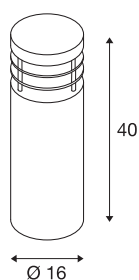

VAP 40

luminaria de pie de exterior, TC-HSE, IP44, redonda, acero fino 304, Ø/AI. 16/40 cm, 23 W como máximo

Luminaria de pie redonda de acero fino resistente a la intemperie para la conexión directa a la tensión eléctrica de 230 V. Gracias al grado de protección IP44, la luminaria disponible en tres tamaños es apta para su uso en exteriores. Para un montaje fácil se encuentra disponible de manera opcional un set de anclaje de hormigón, así como una caja de conexión en el brazo redondo de la luminaria, para una conexión eléctrica segura.

Datos técnicos

Art. N.º	229054
Número de casquillos	1
Código IP	IP 55
Montaje	Superficie
Detalles de montaje	Suelo
Voltaje nominal primario	220-240V ~50/60Hz
Clase de protección	I
Potencia	23 W
Color	acero inoxidable
Salida de la luz	Directa - indirecta
Altura	40 cm
Diámetro	16 cm
Peso neto	4.122 kg
Peso bruto	4.94 kg
Página BIG WHITE	562

Bombilla recomendada

1005289	T38 E27 , bombilla led - blanco 8 W 3000 K CRI9-0 240°
1005290	T38 E27 , bombilla led - blanco 8 W 4000 K CRI9-0 240°

Accesorios

228730	CAJA DE CONEXIÓN , de 3 polos, IP68
229059	ANCLAJE DE HORMIGÓN , para VAP, acero fino 304