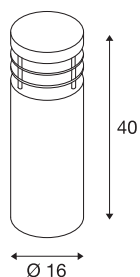

Borne outdoor VAP 40

TC-HSE, IP44, ronde, acier inox 304, 16 x 40 cm (Ø/h), max. 23 W

Borne ronde en inox inaltérable pouvant directement être raccordée au réseau 230 V. Comme l'indice de protection est IP44, le luminaire disponible en trois tailles est indiqué pour l'extérieur. Pour faciliter le montage, un set de vis et une boîte de jonction sont disponibles en option pour le raccordement électrique fiable dans la tige ronde.

INFORMATIONS TECHNIQUES

N° art.	229054
Douille	E27
Nombre de douilles	1
Code IP	IP 55
Montage	Apparent
Infos de montage	Sol
Tension nominale primaire	220-240V ~50/60Hz
Indice de protection	I
Wattage	23 W
Coloris	inox
Faisceau lumineux	direct - indirect
Hauteur	40 cm
Diamètre	16 cm
Poids net	4.122 kg
Poids brut	4.94 kg