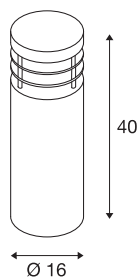

VAP 40

borne extérieure, inox, E27, 23W max, IP44, inox 304

Lampadaire rond fabriqué en inox résistant aux intempéries pour raccordement direct à la tension secteur 230V. Adapté pour l'extérieur grâce à l'indice de protection IP44. Luminaire disponible en trois tailles. Accessoires disponibles en option pour faciliter le montage : kit d'accessoires de fixation pour béton et boîte de connexion pour un raccordement électrique sécurisé dans le pied rond.

INFORMATIONS TECHNIQUES

Réf.	229054
Douille	E27
Nombre de douilles	1
Code IP	IP55
Montage	En saillie
Détails de montage	Sol
Tension nominale primaire	220-240V ~50/60Hz
Classe de protection	I
Puissance en watts	23 W
Coloris	inox
Sortie lumineuse	direct - indirect
Hauteur	40 cm
Diamètre	16 cm
Poids net	4.122 kg
Poids brut	4.94 kg

Source Préconisée

1005290	T38 E27 , ampoule LED, blanc, 8 W, 4000 K, IRC90, 240°
1005289	T38 E27 , ampoule LED, blanc, 8 W, 3000 K, IRC90, 240°

Accessoires

228730	Boîte de connexion , extérieur, 3 pôles, noir, IP68
229059	Accessoires de fixation , pour béton, extérieur, inox