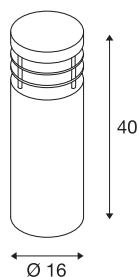

VAP 40

lampada da terra, Outdoor TC-HSE IP44, rotonda, acciaio inox 304, Ø/H 16/40 cm, max. 23W

Lampada da terra rotonda in acciaio inox resistente alle intemperie, pronta per il collegamento diretto alla rete elettrica da 230V. La lampada, disponibile in tre formati, è adatta per l'uso esterno grazie al grado di protezione IP44. Per semplificarne il montaggio, sono disponibili come optional un set di ancoraggio e una scatola da incasso per un collegamento elettrico sicuro nello stelo rotondo.

DATI TECNICI

Articolo	229054
Attacco	E27
Numero di attacchi	1
Codice IP	IP 55
Montaggio	Superficie
Dettagli di montaggio	Pavimento
Tensione nominale primaria	220-240V ~50/60Hz
Classe isolamento	I
Wattaggio	23 W
Colore	acciaio inox
Emissione	diretto-indiretto
Altezza	40 cm
Diametro	16 cm
Peso netto	4.122 kg
Peso lordo	4.94 kg

Lampadina consigliata

1005290	T38 E27 , sorgente luminosa a LED bianco 8W 4000K CRI90 240°
1005289	T38 E27 , sorgente luminosa a LED bianco 8W 3000K CRI90 240°

Accessori

228730	SCATOLA DI COLLEGAMENTO , 3 poli, IP68
229059	ANCORAGGIO PER CEMENTO per VAP , acciaio inox 304