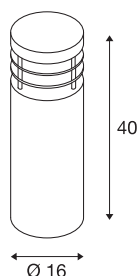

VAP 40

pullert, TC-HSE, IP44, rund, rustfritt stål 304, Ø/H
16/40 cm, maks. 23 W

Rund pullert i værbestandig rustfritt stål for direkte kobling til 230 V nettspenning. Med kapslingsklasse IP44 egner armaturet seg til utendørs bruk. Den fås i tre størrelser. Alternativt kan du få et betongankersett samt koblingsboks for sikker elektrisk tilkobling i den runde armaturfoten.

TEKNISKE DATA

Art.nr.	229054
EL nummer	3240323
Sokkel	E27
Antall lyskilder	1
IP-kode	IP 55
Montering	Utenpåliggende montering
Montering detaljer	Gulv
Primær merkespenning	220-240V ~50/60Hz
Kapslingsgrad	I
Systemeffekt	23 W
Farge	rustfritt stål
Lysåpning	direkte - indirekte
Høyde	40 cm
Diameter	16 cm
Nettvekt	4.122 kg
Bruttovekt	4.94 kg