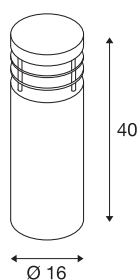

## VAP 40

luminária de apoio para exteriores, TC-HSE, IP44, redonda, aço inox 304, Ø/A 16/40 cm, máx. 23W

Luminária de apoio redonda fabricada em aço inox resistente às intempéries, destinada a ligação direta a uma tensão de rede de 230V. A luminária disponível em três dimensões é adequada para a utilização em áreas exteriores, devido à sua classe de proteção IP44. Para facilitar a montagem, está disponível um kit de ancoragem em betão e uma caixa de ligação para uma ligação elétrica segura na haste da luminária redonda.

## DADOS TÉCNICOS

Ref. n.º	229054
Número de tomadas	1
IP Code	IP 55
Montagem	Montagem à superfície
Pormenores da montagem	Chão
Tensão nominal primária	220-240V ~50/60Hz
Classe de proteção	I
Potência	23 W
Cor	aço inox
Saída de luz	direto-indireto
Altura	40 cm
Diâmetro	16 cm
Peso líquido	4.122 kg
Peso bruto	4.94 kg
Página BIG WHITE	562