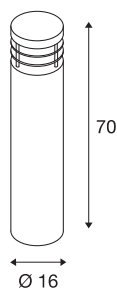

VAP 70

venkovní stojací lampa, TC-HSE, IP44, kulatá, nerezová ocel 304, Ø/V 16/70 cm, max. 23 W

Kulatá stojací lampa vyrobená z nerezové oceli odolné vůči povětrnostním vlivům k přímému připojení do sítě 230 V. Díky krytí IP44 je svítidlo dostupné v třech velikostech vhodných pro venkovní oblast. Volitelně jsou k snadné montáži k dispozici sada k upevnění do betonu i spojovací box k bezpečnému elektrickému připojení s kruhovým sloupkem svítidla.

TECHNICKÁ DATA

Č. výrobku	229057
Objímka	E27
Počet objímek	1
Kód IP	IP 55
Montáž	Nástavba
Podrobnosti montáže	Podlaha
Primární jmenovité napětí	220-240V ~50/60Hz
Třída ochrany	I
Příkon	23 W
Barva	nerezová ocel
Výstup světla	přímé – nepřímé
Výška	70 cm
Průměr	16 cm
Hmotnost netto	5.639 kg
Celková hmotnost	6.721 kg

Doporučená žárovka

1005290	T38 E27 , LED světelný zdroj bílý 8 W 4000 K CRI 90 240°
1005289	T38 E27 , LED světelný zdroj bílý 8 W 3000 K CRI 90 240°

Příslušenství

228730	SPOJOVACÍ BOX , 3pólový, IP68
229059	BETONOVÁ KOTVA , pro VAP, nerezová ocel 304