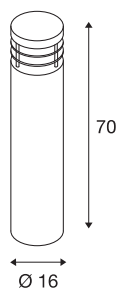

VAP 70

Outdoor Standleuchte, TC-HSE, IP44, rund, edelstahl 304, Ø/H 16/70 cm, max. 23W

Runde Standleuchte gefertigt aus witterungsbeständigem Edelstahl zum direkten Anschluss an 230V Netzspannung. Durch die Schutzart IP44 ist die in drei Größen verfügbare Leuchte für den Außenbereich geeignet. Zur einfachen Montage sind optional ein Betonankerset sowie eine Verbindungsbox zum sicheren, elektrischem Anschluss im runden Leuchtschaft verfügbar.

TECHNISCHE DATEN

Art. Nr.	229057
Fassung	E27
Anzahl Fassungen	1
IP Code	IP 55
Montage	Aufbau
Montagedetails	Boden
Primäre Nennspannung	220-240V ~50/60Hz
Schutzklasse	I
Wattage	23 W
Farbe	edelstahl
Höhe	70 cm
Durchmesser	16 cm
Nettogewicht	5.639 kg
Bruttogewicht	6.721 kg

Leuchtmittlempfehlung

1005290	T38 E27 , LED Leuchtmittel weiß 8W 4000K CRI90 240°
1005289	T38 E27 , LED Leuchtmittel weiß 8W 3000K CRI90 240°

Zubehör

228730	VERBINDUNGSBOX , IP68, 3-polig
229059	BETONANKER , für VAP, Edelstahl 304