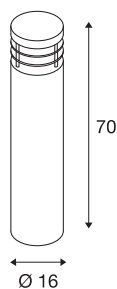

VAP 70

Outdoor Standleuchte, TC-HSE, IP44, rund, edelstahl 304, Ø/H 16/70 cm, max. 23W

Runde Standleuchte gefertigt aus witterungsbeständigem Edelstahl zum direkten Anschluss an 230V Netzspannung. Durch die Schutzart IP44 ist die in drei Größen verfügbare Leuchte für den Außenbereich geeignet. Zur einfachen Montage sind optional ein Betonankerset sowie eine Verbindungsbox zum sicheren, elektrischem Anschluss im runden Leuchtschaft verfügbar.

TECHNISCHE DATEN

Art. Nr.	229057
Fassung	E27
Anzahl Fassungen	1
IP Code	IP 55
Montage	Aufbau
Montagedetails	Boden
Primäre Nennspannung	220-240V ~50/60Hz
Schutzklasse	I
Wattage	23 W
Farbe	edelstahl
Höhe	70 cm
Durchmesser	16 cm
Nettogewicht	5.639 kg
Bruttogewicht	6.721 kg

Leuchtmittlempfehlung

1005290	T38 E27 , LED Leuchtmittel weiß 8W 4000K CRI90 240°
1005289	T38 E27 , LED Leuchtmittel weiß 8W 3000K CRI90 240°

Zubehör

228730	VERBINDUNGSBOX , IP68, 3-polig
229059	BETONANKER , für VAP, Edelstahl 304