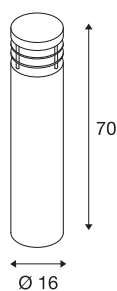

VAP 70

luminaria de pie de exterior, TC-HSE, IP44, redonda, acero fino 304, Ø/AI. 16/70 cm, 23 W como máximo

Luminaria de pie redonda de acero fino resistente a la intemperie para la conexión directa a la tensión eléctrica de 230 V. Gracias al grado de protección IP44, la luminaria disponible en tres tamaños es apta para su uso en exteriores. Para un montaje fácil se encuentra disponible de manera opcional un set de anclaje de hormigón, así como una caja de conexión en el brazo redondo de la luminaria, para una conexión eléctrica segura.

Datos técnicos

Art. N.º	229057
Número de casquillos	1
Código IP	IP 55
Montaje	Superficie
Detalles de montaje	Suelo
Voltaje nominal primario	220-240V ~50/60Hz
Clase de protección	I
Potencia	23 W
Color	acero inoxidable
Salida de la luz	Directa - indirecta
Altura	70 cm
Diámetro	16 cm
Peso neto	5.644 kg
Peso bruto	6.752 kg
Página BIG WHITE	562

Bombilla recomendada

1005289	T38 E27 , bombilla led - blanco 8 W 3000 K CRI9-0 240°
1005290	T38 E27 , bombilla led - blanco 8 W 4000 K CRI9-0 240°

Accesorios

228730	CAJA DE CONEXIÓN , de 3 polos, IP68
229059	ANCLAJE DE HORMIGÓN , para VAP, acero fino 304