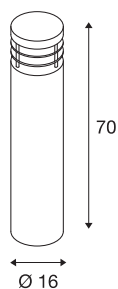

Borne outdoor VAP 70

TC-HSE, IP44, ronde, acier inox 304, 16 x 70 cm (Ø/h), max. 23 W

Borne ronde en inox inaltérable pouvant directement être raccordée au réseau 230 V. Comme l'indice de protection est IP44, le luminaire disponible en trois tailles est indiqué pour l'extérieur. Pour faciliter le montage, un set de vis et une boîte de jonction sont disponibles en option pour le raccordement électrique fiable dans la tige ronde.

INFORMATIONS TECHNIQUES

N° art.	229057
Douille	E27
Nombre de douilles	1
Code IP	IP 55
Montage	Apparent
Infos de montage	Sol
Tension nominale primaire	220-240V ~50/60Hz
Indice de protection	I
Wattage	23 W
Coloris	inox
Faisceau lumineux	direct - indirect
Hauteur	70 cm
Diamètre	16 cm
Poids net	5.639 kg
Poids brut	6.721 kg

Ampoules Recommandés

1005290	T38 E27 , ampoule LED blanche 8 W 4000 K IRC 90 240°
1005289	T38 E27 , ampoule LED blanche 8 W 3000 K IRC 90 240°

Accessoires

228730	BOÎTIER DE CONNEXION , 3 pôles, IP68
229059	GOUJONS À SCÉLLEMENT , pour VAP, acier inox 304