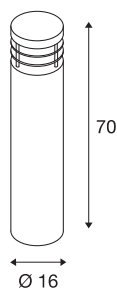

VAP 70

lampada da terra, Outdoor TC-HSE IP44, rotonda, acciaio inox 304, Ø/H 16/70 cm, max. 23W

Lampada da terra rotonda in acciaio inox resistente alle intemperie, pronta per il collegamento diretto alla rete elettrica da 230V. La lampada, disponibile in tre formati, è adatta per l'uso esterno grazie al grado di protezione IP44. Per semplificarne il montaggio, sono disponibili come optional un set di ancoraggio e una scatola da incasso per un collegamento elettrico sicuro nello stelo rotondo.

DATI TECNICI

Articolo	229057
Numero di attacchi	1
Codice IP	IP 55
Montaggio	Superficie
Dettagli di montaggio	Pavimento
Tensione nominale primaria	220-240V ~50/60Hz
Classe isolamento	I
Wattaggio	23 W
Colore	acciaio inox
Emissione	diretto-indiretto
Altezza	70 cm
Diametro	16 cm
Peso netto	5.644 kg
Peso lordo	6.752 kg
BIG WHITE pagina	562

Lampadina consigliata

1005289	T38 E27 , sorgente luminosa a LED bianco 8W 3000K CRI90 240°
1005290	T38 E27 , sorgente luminosa a LED bianco 8W 4000K CRI90 240°

Accessori

228730	SCATOLA DI COLLEGAMENTO , 3 poli, IP68
229059	ANCORAGGIO PER CEMENTO per VAP , acciaio inox 304