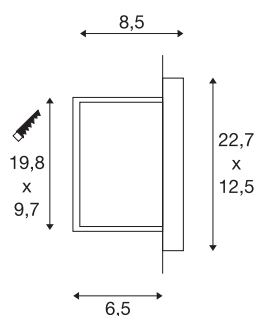

Applique encastrée outdoor BRICK DOWNUNDER

C35, IP44, gris argenté, max. 40 W

Applique encastrée en aluminium avec sortie de lumière indirecte non éblouissante. L'indice de protection IP44 signifie que ce luminaire peut être placé à l'extérieur. La lampe peut directement être branchée sur le réseau 230 V.

INFORMATIONS TECHNIQUES

| | |
|--------------------------------|-------------------|
| N° art. | 229062 |
| Douille | E14 |
| Ampoule | C35 |
| Nombre de douilles | 1 |
| Lampes incluses | Non |
| Code IP | IP 44 |
| Classe de résistance aux chocs | IK 02 |
| Montage | Encastré |
| Infos de montage | Mur |
| Nombre de câblages en continu | 10 |
| Tension nominale primaire | 220-240V ~50/60Hz |
| Indice de protection | I |
| Wattage | 40 W |
| Coloris | gris |
| Faisceau lumineux | direct |
| Largeur | 22.7 cm |
| Hauteur | 12.5 cm |
| Profondeur | 8.5 cm |
| Poids net | 0.606 kg |
| Poids brut | 0.695 kg |
| Forme de la découpe | carré |
| Longueur d'encastrement | 9.7 cm |

| | |
|---------------------------|---------|
| Largeur d'encastrement | 19.8 cm |
| Profondeur d'encastrement | 6.5 cm |
| BIG WHITE, page | 827 |

Ampoules Recommandés

| | |
|---------|---|
| 1005285 | C35 E14 , ampoule LED satinée 4,2 W 2700 K IRC 90 320° |
| 1005284 | C35 E14 , ampoule LED transparente 4,2 W 2700 K IRC 90 320° |