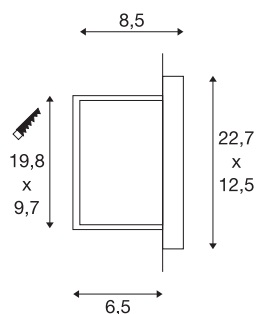

## BRICK DOWNUNDER

encastré mural extérieur, gris argent, E14/C35, 40W max, IP44

Encastré mural en aluminium avec sortie lumineuse indirecte sans éblouissement. Conçu pour l'extérieur grâce à l'indice de protection IP44. Le raccordement électrique s'effectue directement sur la tension secteur 230V.

## INFORMATIONS TECHNIQUES

Réf.	229062
Douille	E14
Source	C35
Nombre de douilles	1
Lampes incluses	Non
Code IP	IP 44
Classe de résistance aux chocs	IK 02
Montage	Encastrément
Détails de montage	Applique
Nombre de câblages en continu	10
Tension nominale primaire	220-240V ~50/60Hz
Classe de protection	I
Puissance en watts	40 W
Coloris	gris
Sortie lumineuse	direct
Largeur	22.7 cm
Hauteur	12.5 cm
Profondeur	8.5 cm
Poids net	0.606 kg
Poids brut	0.695 kg
Forme de découpe	carré
Longueur d'encastrement	9.7 cm

Largeur d'encastrement	19.8 cm
Profondeur d'encastrement	6.5 cm
Page du BIG WHITE	827

## Source Préconisée

1005285	C35 E14 , ampoule LED, dépoli, 4,2 W, 2700 K, IRC90, 320°
1005284	C35 E14 , ampoule LED, transparent, 4,2 W, 2700 K, IRC90, 320°