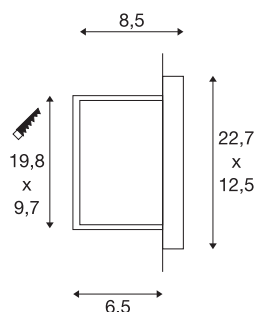

## BRICK DOWNUNDER

encastré mural extérieur, gris argent, E14/C35, 40W max, IP44

Encastré mural en aluminium avec sortie lumineuse indirecte sans éblouissement. Conçu pour l'extérieur grâce à l'indice de protection IP44. Le raccordement électrique s'effectue directement sur la tension secteur 230V.

## INFORMATIONS TECHNIQUES

Réf. :	229062
Douille	E14
Source	C35
Nombre de douilles	1
Lampes incluses	Non
Tension nominale primaire	220-240V ~50/60Hz mA/V
Largeur	22.7 cm
Hauteur	12.5 cm
Profondeur	8.5 cm
Longueur d'encastrement	9.7 cm
Largeur d'encastrement	19.8 cm
Profondeur d'encastrement	6.5 cm
Poids net	0.544 kg
Poids brut	0.629 kg
Code IP	IP 44
Classe de protection	I
Classe de résistance aux chocs	IK02
Montage	Encastrement
Détails de montage	Applique
Nombre de câblages en continu	10
Puissance en watts	40 W
Coloris	gris

## Source Préconisée

1005284	C35 E14 , ampoule LED, transparent, 4,2 W, 2700 - K, IRC90, 320°
1005285	C35 E14 , ampoule LED, dépoli, 4,2 W, 2700 K, IRC90, 320°