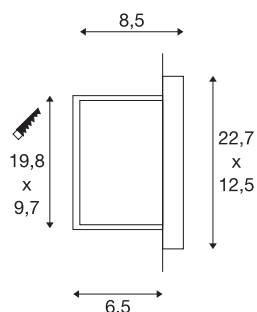

BRICK DOWNUNDER

lampada da parete per esterni, C35, IP44, grigio argento, max. 40W

Incasso da parete in alluminio ad emissione indiretta, con luce priva di riflessi. La lampada è adatta anche per l'uso esterno grazie al grado di protezione IP44. Si collega direttamente alla rete elettrica da 230V.

DATI TECNICI

Articolo	229062
Attacco	E14
Lampadine	C35
Numero di attacchi	1
Lampade incluse	No
Codice IP	IP 44
Classe di resistenza all'urto	IK 02
Montaggio	Incasso
Dettagli di montaggio	Parete
Numero di cablaggi	10
Tensione nominale primaria	220-240V ~50/60Hz
Classe isolamento	I
Wattaggio	40 W
Colore	grigio
Emissione	diretto
Larghezza	22.7 cm
Altezza	12.5 cm
Profondità	8.5 cm
Peso netto	0.606 kg
Peso lordo	0.695 kg
Forma dello scasso	squadrata
Lunghezza d'incasso	9.7 cm

Larghezza d'incasso	19.8 cm
Profondità d'incasso	6.5 cm
BIG WHITE pagina	827

Lampadina consigliata

1005285	C35 E14 , sorgente luminosa a LED smerigliato 4,2W 2700K CRI90 320°
1005284	C35 E14 , sorgente luminosa a LED trasparente 4,2W 2700K CRI90 320°