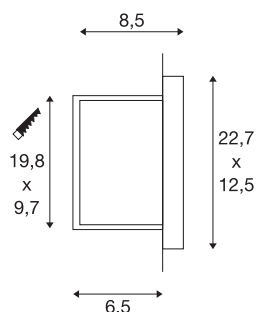

BRICK DOWNUNDER

utendørs innfelt veggarmatur, C35, IP44, sølvgrå, maks. 40 W

Aluminiumsarmatur for innfelling i vegg, med indirekte lys som ikke blender. Med kapslingsklasse IP44 er armaturet egnet til utendørs bruk. armaturet kobles direkte til 230 V nettspenning.

TEKNISKE DATA

Art.nr.	229062
EL nummer	3213133
Sokkel	E14
Lyskilde	C35
Antall lyskilder	1
Lyskilder inkludert	Nei
IP-kode	IP 44
Slagfasthetsklasse	IK 02
Montering	Innfelt montering
Montering detaljer	Vegg
Antall ledningsgjennomføringer	10
Primær merkespenning	220-240V ~50/60Hz
Kapslingsgrad	I
Systemeffekt	40 W
Farge	grå
Lysåpning	direkte
Bredde	22.7 cm
Høyde	12.5 cm
Dybde	8.5 cm
Nettvekt	0.606 kg
Bruttvekt	0.695 kg
Utsnittsforn	firkantet

Innfellingslengde	9.7 cm
Innfellingsbredde	19.8 cm
Innfellingsdybde	6.5 cm
BIG WHITE side	827

Tilbehør

1005285	C35 E14 , LED-lyskilde mignon matt 4,2 W 2700 K CRI90 320 °
1005284	C35 E14 , LED-lyskilde mignon klar 4,2 W 2700 K CRI90 320 °