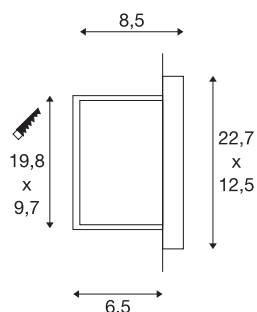

BRICK DOWNUNDER

outdoor wandinbouwarmatuur, C35, IP44, zilvergrijs, max. 40W

Aluminium wandinbouwarmatuur met indirecte, niet-verblindende lichtuitlaat. Dankzij beschermklasse IP44 is de lamp geschikt voor gebruik buiten. De lamp wordt rechtstreeks aangesloten op 230V netspanning.

TECHNISCHE GEGEVENS

Art.nr.	229062
Fitting	E14
Lamp	C35
Aantal fittingen	1
Inclusief lampen	Geen
IP-code	IP 44
Schokbestendigheidsklasse	IK 02
Montage	inbouw
Montagebeschrijving	wand
Aantal doorvoerbedrading	10
Primaire nominale spanning	220-240V ~50/60Hz
Beschermingsklasse	I
Wattage	40 W
Kleur	grijs
Lichtuitlaat	direct
Breedte	22.7 cm
Hoogte	12.5 cm
Diepte	8.5 cm
Nettogewicht	0.606 kg
Brutogewicht	0.695 kg
Uitsparingsvorm	hoekig
Inbouw lengte	9.7 cm

Inbouwbreedte	19.8 cm
Inbouwdiepte	6.5 cm
BIG WHITE pagina	827

Aanbevolen Lichtbron

1005285	C35 E14 , led armatuur gematteerd 4,2W 2700K CRI90 320°
1005284	C35 E14 , led armatuur doorschijnend 4,2W 2700K CRI90 320°