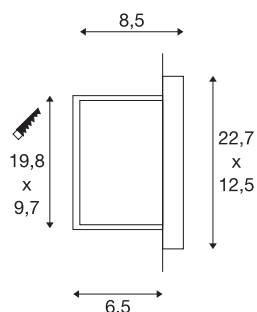

## BRICK DOWNUNDER

outdoor wandinbouwarmatuur, C35, IP44, zilvergrijs, max. 40 W

Wandinbouwlamp van aluminium met indirecte, verblindingvrije lichtval. Door de beveiligingsklasse IP44 is de lamp geschikt voor buitengebruik. De elektrische aansluiting vindt direct op 230 V netspanning plaats.

## TECHNISCHE SPECIFICATIES

Art.nr.	229062
Fitting	E14
Lichtbronnen	C35
Aantal fittingen	1
Inclusief lampen	Geen
IP-code	IP 44
Slagvastheidsklasse	IK 02
Montage	Inbouw
Montagebeschrijving	Wand
Aantal bij doorlussen	10
Primaire nominale spanning	220-240V ~50/60Hz
Veiligheidsklasse	I
Wattage	40 W
Kleur	grijs
Lichtval	direct
Breedte	22.7 cm
Hoogte	12.5 cm
Diepte	8.5 cm
Nettogewicht	0.606 kg
Brutogewicht	0.695 kg
Vorm inbouwopening	vierkant
Inbouw lengte	9.7 cm

Inbouwbreedte	19.8 cm
Inbouwdiepte	6.5 cm
BIG WHITE pagina	827