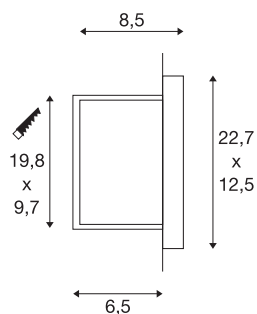

BRICK DOWNUNDER

luminária de embutir na parede para exteriores, C35, cinzento prateado, máx. 40W

Luminária de embutir na parede fabricada em alumínio com saída de luz indireta, não ofuscante. A luminária é adequada para utilização em áreas exteriores, devido à classe de proteção IP44. A ligação elétrica é efetuada diretamente a uma tensão de rede de 230V.

DADOS TÉCNICOS

Ref. n.º	229062
Casquilho	E14
Lâmpada	C35
Número de tomadas	1
Lâmpadas incluídas	Não
IP Code	IP 44
Classe de resistência ao impacto	IK 02
Montagem	Montagem de embutir
Pormenores da montagem	Parede
Número de cabos	10
Tensão nominal primária	220-240V ~50/60Hz
Classe de proteção	I
Potência	40 W
Cor	cinzentocinzento
Saída de luz	direto
Largura	22.7 cm
Altura	12.5 cm
Profundidade	8.5 cm
Peso líquido	0.545 kg
Peso bruto	0.632 kg
Forma de recorte	rectangular
Comprimento de montagem	9.7 cm

Largura de montagem	19.8 cm
Profundidade de montagem	6.5 cm
Página BIG WHITE	703

Recomendações

1005284	
1005285	