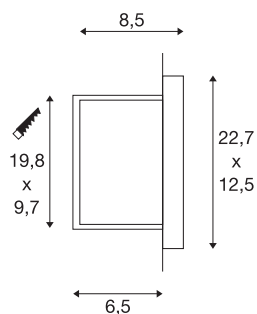

BRICK DOWNUNDER

уличный встраиваемый в стену светильник, C35, IP44, серебристо-серый, макс. 40 Вт

Встраиваемый в стену светильник из алюминия с безбликовым отраженным освещением. Светильник имеет степень защиты IP44 и может использоваться вне помещений. Прямое подключение к электросети напряжением 230 В.

Технические характеристики

Тов. №	229062
Патрон	E14
Источник света	C35
Количество патронов	1
Включая источник света	Нет
IP Code	IP 44
Класс ударопрочности	IK 02
Сборка	Встраиваемый
Детали сборки	Стена
Номер сквозного монтажа проводки	10
Номинальное первичное напряжение	220-240V ~50/60Hz
Класс защиты	I
Мощность	40 W
Цвет	серый
Световое отверстие	прямой
Ширина	22.7 cm
Высота	12.5 cm
Глубина	8.5 cm
Вес нетто	0.606 kg
вес брутто	0.695 kg
Форма сечения	квадратный
Установочная длина	9.7 cm

Установочная ширина	19.8 cm
Установочная глубина	6.5 cm
BIG WHITE Seite	827

Рекомендуемые осветители

1005285	С35 E14 , светодиодный источник света, матовый, 4,2 Вт, 2700К, CRI90, 320°
1005284	С35 E14 , светодиодный источник света, прозрачный, 4,2 Вт, 2700К, CRI90, 320°