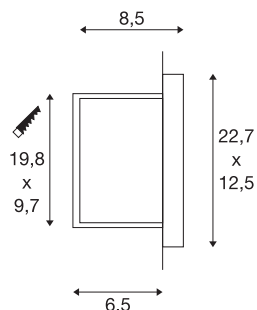

BRICK DOWNUNDER

zunanja stenska svetilka, C35, IP44, srebrno siva, maks. 40W

Stenska vgradna svetilka iz aluminija s posrednim svetljenjem, ki ne slepi. Svetilka spada v zaščitni razred IP44, zato je primerna za zunanjo uporabo. Svetilka se priključi neposredno na omrežje z napetostjo 230 V.

TEHNIČNI PODATKI

Št. art.	229062
Okov	E14
Žarnica	C35
Število okovov	1
Priložene žarnice	Ne
IP koda	IP 44
Kategorija odpornosti proti udarcem	IK 02
Montaža	Vgradnja
Podrobnosti montaže	Stena
Število ožičenj	10
Primarna nazivna napetost	220-240V ~50/60Hz
Zaščitni razred	I
El. moč	40 W
Barva	siva
Svetenje	neposredno
Širina	22.7 cm
Višina	12.5 cm
Globina	8.5 cm
Neto teža	0.606 kg
Bruto teža	0.695 kg
Oblika izreza	kvadratna
Dolžina vgradnje	9.7 cm

Širina vgradnje	19.8 cm
Globina vgradnje	6.5 cm
BIG WHITE Stran	827

Priporočilo za žarnico

1005285	C35 E14 , LED-svetilo, v izgledu ledu 4,2 W 2700 K CRI90 320°
1005284	C35 E14 , LED-svetilo, transparentno 4,2 W 2700 K CRI90 320°