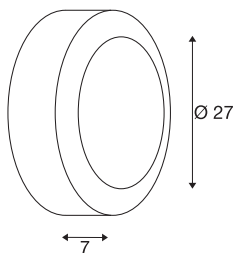

BULAN

applique et plafonnier extérieur, blanc, E14/C35, 60W max, IP44

Applique et plafonnier BULAN, rond, en aluminium, utilisable en extérieur grâce à son indice de protection IP44. La surface lumineuse en verre satiné est maintenue par le boîtier laqué. Le raccordement électrique du luminaire, disponible en plusieurs coloris, s'effectue directement sur la tension secteur 230V.

INFORMATIONS TECHNIQUES

Réf.	229071
Douille	E14
Nombre de douilles	1
Code IP	IP 44
Montage	En saillie
Détails de montage	Plafond, Applique
Tension nominale primaire	220-240V ~50/60Hz
Classe de protection	I
Puissance en watts	60 W
Coloris	blanc
Sortie lumineuse	direct
Hauteur	7 cm
Diamètre	27 cm
Poids net	1.544 kg
Poids brut	1.814 kg
Page du BIG WHITE	815

Source Préconisée

1005285	C35 E14 , ampoule LED, dépoli, 4,2 W, 2700 K, IR-C90, 320°
---------	--