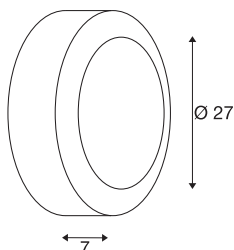

BULAN

lampada a parete/plafone, Outdoor C35, QC35, rotonda, bianco, vetro satinato, max. 60W

BULAN lampada a parete/plafone rotonda in alluminio, adatta per l'uso esterno grazie al grado di protezione IP44. La superficie in vetro satinato è incassata nell'alloggiamento verniciato. La lampada, disponibile in più colori, si allaccia direttamente all'alimentazione elettrica da 230V.

DATI TECNICI

Articolo	229071
Attacco	E14
Numero di attacchi	1
Codice IP	IP 44
Montaggio	Superficie
Dettagli di montaggio	Soffitto, Parete
Tensione nominale primaria	220-240V ~50/60Hz
Classe isolamento	I
Wattaggio	60 W
Colore	bianco
Emissione	diretto
Altezza	7 cm
Diametro	27 cm
Peso netto	1.544 kg
Peso lordo	1.814 kg
BIG WHITE pagina	815

Lampadina consigliata

1005285	C35 E14 , sorgente luminosa a LED smerigliato 4,2W 2700K CRI90 320°
---------	--