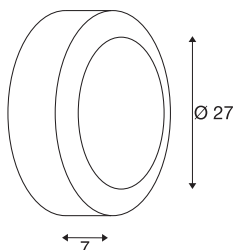

BULAN

utendørs vegg- og takarmatur, C35, IP44, rund, hvit, satinert glass, maks. 60 W

Den runde vegg- og takarmaturet BULAN i aluminium har kapslingsklasse IP44 og egner seg til utendørs bruk. Den satinerte lysflaten i glass rammes inn av det lakkerte huset. armaturet finnes i flere farger. Den kobles direkte til elektriske anlegg med 230 V nettspenning.

TEKNISKE DATA

Art.nr.	229071
EL nummer	3229129
Sokkel	E14
Antall lyskilder	1
IP-kode	IP 44
Montering	Utenpåliggende montering
Montering detaljer	Tak,Vegg
Primær merkespenning	220-240V ~50/60Hz
Kapslingsgrad	I
Systemeffekt	60 W
Farge	hvit
Lysåpning	direkte
Høyde	7 cm
Diameter	27 cm
Nettvekt	1.544 kg
Bruttovekt	1.814 kg
BIG WHITE side	815